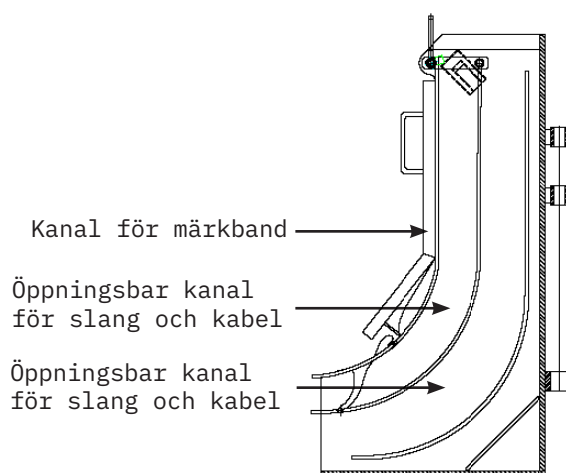

KPL Läggarrör

MED MÄRKBANDSHÅLLARE

Fast kanal för följelina. Går att få med extra kanal. Öppningsbar bakåt. Lätt att plocka i och ur kabel och slang.

TILLBEHÖR:

Extra fast kanal

PRODUKT	ARTIKELNUMMER	BESKRIVNING	KANALER
KPL 01	128-01000-410-06	Id 30x650 Komplet	1 st öppningsbar, 1 st fast
KPL 02	128-02000-410-10	Id 30x1000 Komplet	2 st öppningsbara, 1 st fast
KPL 03	128-03000-411-10	Id 40x1000 Komplet	2 st öppningsbara, 1 st fast
KPL 04	128-04000-412-10	Id 50x1000 Komplet	2 st öppningsbara, 1 st fast
KPL 05	128-05000-413-10	Id 60x1000 Komplet	2 st öppningsbara, 1 st fast
KPL 06	128-06000-414-10	Id 70x1000 Komplet	2 st öppningsbara, 1 st fast
KPL 07	128-07000-415-10	Id 95x1000 Komplet	2 st öppningsbara, 1 st fast
KPL 08	128-08000-416-10	Id 120x1000 Komplet	2 st öppningsbara, 1 st fast
EFK	Extra fast kanal med märkbandshållare. Id30 till Id 95		