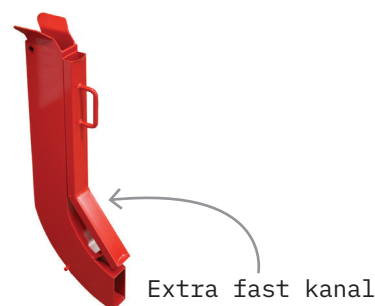

KPL Läggarrör

MED MÄRKBANDSHÅLLARE

Fast kanal för följelina. Går att få med extra kanal. Öppningsbar bakåt. Lätt att plocka i och ur kabel och slang.

TILLBEHÖR:

Extra fast kanal

PRODUKT	ARTIKELNUMMER	BESKRIVNING	KANALER
KPL 01	128-01000-410-06	Id 30x650 Komplet	1 st öppningsbar, 1 st fast
KPL 02	128-02000-410-10	Id 30x1000 Komplet	2 st öppningsbara, 1 st fast
KPL 03	128-03000-411-10	Id 40x1000 Komplet	2 st öppningsbara, 1 st fast
KPL 04	128-04000-412-10	Id 50x1000 Komplet	2 st öppningsbara, 1 st fast
KPL 05	128-05000-413-10	Id 60x1000 Komplet	2 st öppningsbara, 1 st fast
KPL 06	128-06000-414-10	Id 70x1000 Komplet	2 st öppningsbara, 1 st fast
KPL 07	128-07000-415-10	Id 95x1000 Komplet	2 st öppningsbara, 1 st fast
KPL 08	128-08000-416-10	Id 120x1000 Komplet	2 st öppningsbara, 1 st fast
EFK	Extra fast kanal med märkbandshållare. Id30 till Id 95		